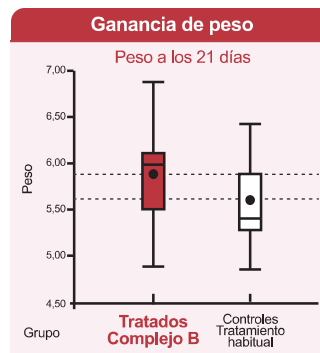

Complejo B con Hierro

Contiene citrato de hierro amoniacal de mayor absorción que el hierro dextrano usado comúnmente.
Previene la anemia de los lechones.
Mayor peso al destete.

Presentaciones:
25ml. y 100ml.

Dosis:
Hasta 2kg de peso: 1ml.
De 2kg a 20kg: 2ml.
De 20kg a 70kg: 3ml.
Más de 100kg: 5ml.

Estudio realizado en la Universidad de Buenos Aires.

📍 Condarco 3073 (C1417 CZC) Ciudad Autónoma de Buenos Aires, República Argentina