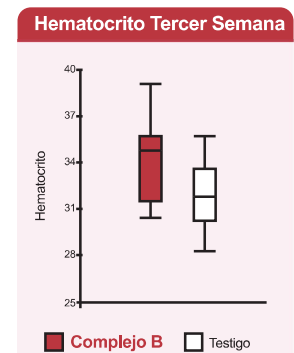

Complejo B con Hierro

Contiene citrato de hierro amoniacal de mayor absorción que el hierro dextrano usado comúnmente.
Previene la anemia de los lechones.
Mayor peso al destete.

Presentaciones:
25ml. y 100ml.

Dosis:
Hasta 2kg de peso: 1ml.
De 2kg a 20kg: 2ml.
De 20kg a 70kg: 3ml.
Más de 100kg: 5ml.

Estudio realizado en la Universidad de Buenos Aires.

📍 Condarco 3073 (C1417 CZC) Ciudad Autónoma de Buenos Aires, República Argentina